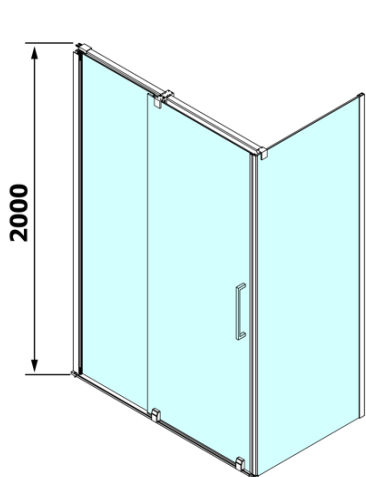

Produktový list

Objednací kód: **RL1315RL3315**

ROLLS LINE obdélníkový sprchový kout 1300x900 mm,
L/P varianta, čiré sklo

Model	D	E
RL3215	765-785	780-800
RL3315	865-885	880-900
RL3415	965-985	980-1000

Model	A	B	C
RL1115	1070-1110	425	~500
RL1215	1170-1210	475	~550
RL1315	1270-1310	525	~600
RL1415	1370-1410	575	~650
RL1515	1470-1510	625	~700
RL1615	1570-1610	675	~750